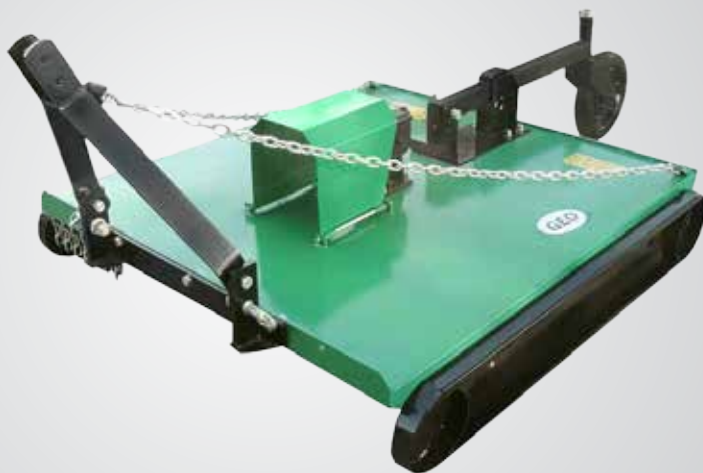

Tosaerba ad asse verticale

- Per trattori da **40-60 HP** (30-45 kW)
- Paratie di protezione
- Slitte laterali
- Serie di paratie a catena posteriori
- Coppia di lame snodate (80 cm) per lavorazione
- Ruota pivottante posteriore per regolazione altezza di lavoro
- **Attacco universale a 3 punti di I e II cat.**
- Protezione antinfortunistica CE

Mower with vertical axis

- For **40-60 HP** tractors (30-45 kW)
- Bulkheads security
- Side skids
- A series of rear chain bulkheads
- A pair of hinged blades (80 cm) for processing
- Pivoting rear wheel for height adjustment
- **Universal 3 point hitch cat I and II**
- CE safety guards

Tondeuse avec un axe vertical

- Pour tracteurs de **40-60 HP** (30-45 kW)
- Sécurité cloisons
- Les patins latéraux
- Une série de volets à chaîne de protection avant
- une paire de lames articulées (80 cm) pour traiter
- Roue arrière pivotante pour réglage de la hauteur de travail
- **Universal 3 points cat I et II**
- Protections de sécurité CE

Olio consigliato: SAE90 o EP00

Recommended oil: SAE90 or EP00

Huile recommandée: SAE90 ou EP00

mod.
TM

M

7.12.120	TM 120	120	125	30-50 / 22-37	210	2
7.12.140	TM 140	140	145	30-50 / 22-37	230	2
7.12.170	TM 170	170	175	30-50 / 22-37	260	2