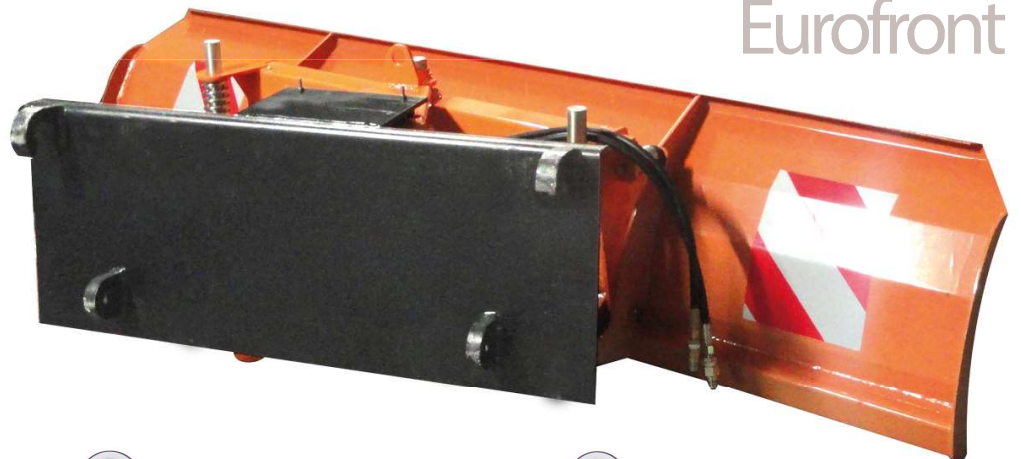

SP  
Skidloader

SP  
Eurofront

 Skidloader	 Eurofront	M	 cm	 cm		 Kg	€ Skidloader	€ Eurofront
16.1.140.SK	16.1.140.EU	SP 140	140	68	121	162	2.115,00	2.105,00
16.2.160.SK	16.2.160.EU	SP 160	160	68	139	176	2.190,00	2.185,00
16.3.180.SK	16.3.180.EU	SP 180	180	68	156	191	2.255,00	2.255,00
16.4.200.SK	16.4.200.EU	SP 200	200	68	173	206	2.340,00	2.335,00
16.4.220.SK	16.4.220.EU	SP 220	220	68	190	226	2.415,00	2.410,00
16.4.240.SK	16.4.240.EU	SP 240	240	68	208	246	2.565,00	2.560,00
16.4.250.SK	16.4.250.EU	SP 250	250	68	216	266	2.710,00	2.710,00