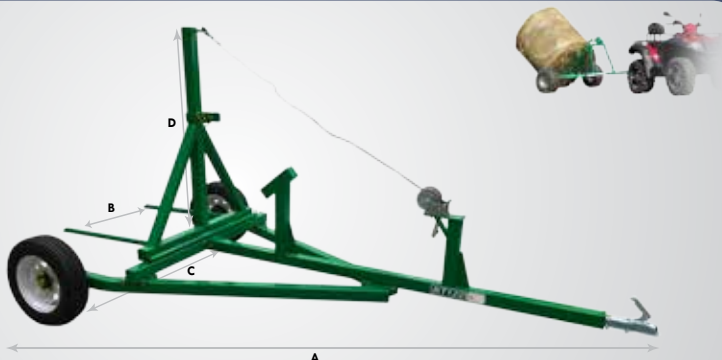

Rimorchio per QUAD/Trattorini

- Lunghezza 155 cm
- Adatto al carico di ghiaia, fertilizzanti, foglie e altri
- Portellone posteriore rimovibile per facilitare il carico e lo scarico.
- Adatto a piccoli trattori e ATV

mod. UC4W

**M****MAX
LOAD
(Kg)**

20.12.6

UC4W

155 x 95 x 35

500

90

16x6.50-8

Rimorchio per rotoballe

- Dimensioni:
(A: 388cm B:80cm C:178cm D:150cm)
- Dotato di meccanismo a catena per il carico delle rotoballe
- Adatto per ATV/Quad e Trattorini

Bales trailer

- Dimensions:
(A: 388cm B:80cm C:178cm D:150cm)
- Equipped with a chain mechanism for loading the bales
- Suitable for ATV/Quad and Tractors

Remorque par balles

- Dimensions:
(A: 388cm B:80cm C:178cm D:150cm)
- Équipé d'un mécanisme de la chaîne pour le chargement des balles
- Adapté pour ATV/Quad et Tracteurs

NEW!

mod. BT

**M****A**
cm**B**
cm**C**
cm**D**
cm**MAX
LOAD
(Kg)****Kg**