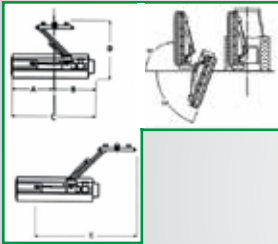

Trinciatrice leggera laterale per guida a sinistra

- Per trattori da **30-50 HP** (22-37 kW)
- **Scatola ingranaggi esterna**
- Scatola ingranaggi in ghisa con RL
- Rullo posteriore registrabile
- Tenditore registrabile
- Slitte laterali
- Controcoltello dentato
- **Possibilità di montaggio di coltelli o martelli**
- **Attacco universale a 3 punti di I cat**
- **Doppio pistone per movimentazione della trinciatrice**
- Protezione antinfortunistica CE

Light side mower for left driving

- For **30-50 HP** tractors (22-37 kW)
- **External gearbox**
- Cast iron gearbox with free wheel
- Adjustable rear roller
- Adjustable stretcher
- Side skids
- **Possibility of installation of knives or hammers**
- **Universal 3-pt. hitch cat.I**
- **Dual piston for shredder moving**
- CE safety guards

Broyeur latéral léger pour la guide à gauche

- Pour tracteurs de **30-50 HP** (22-37 kW)
- **Boîtier extérieur**
- Boîtier en fonte avec RL
- Rouleau arrière réglable
- Tendeur réglable
- Patins latéraux
- **Possibilité d'installation des couteaux ou des marteaux**
- Contre-couteau dentelé
- **Attelage universel 3 points cat. I**
- **Double vérin pour déplacer le broyeur**
- Protections de sécurité CE

Olio consigliato: SAE90 o EP00

Recommended oil: SAE90 or EP00

Huile recommandée: SAE90 ou EP00

NEW!

mod.
AGE MR

M

A

B

C

D

E

		A	B	C	D	E				
		cm	cm	cm	cm	cm	HP/Kw	Kg		
3.61MR.125	AGE MR 125	62	105	167	130	180	30-50 / 22-37	265	21	3
3.61MR.145	AGE MR 145	82	105	187	130	200	30-50 / 22-37	295	24	3
3.61MR.165	AGE MR 165	102	105	207	130	220	30-50 / 22-37	325	27	4