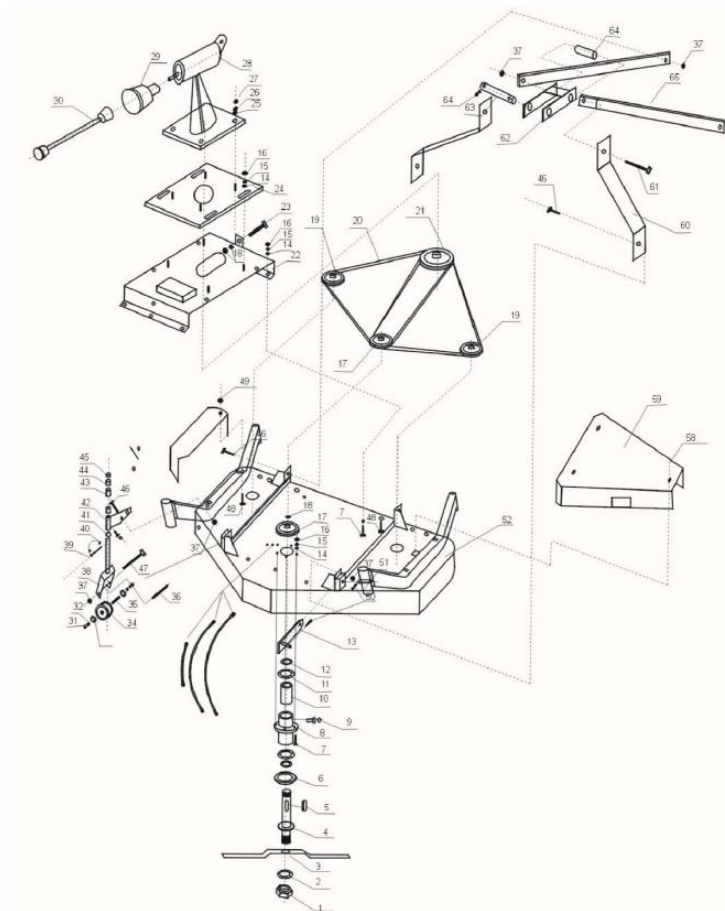

Macchina

Dmsilver

Sezione

1

Dmsilver

SerNo	PartNo	Description	Quantity
1	GB889-86	Lock Nut M18*1.5	3
2	GB 858-85	Washer	3
3,1	DMS.120.00.118	Blade Dmsilver 120	3
3,2	DMS.150.00.118	Blade Dmsilver 150	3
3,3	DMS.180.00.118	Blade Dmsilver 180	3
4	DMS.120.00.004	Shaft	3
5	GB 1096-86	Key 8*30	3
6	FM120.00.117	Dust-Preventing Cap	3
7	GB 5782-86	Bolt M10*30	17

8	GB 278-89	Bearing Holding Block	3
9	DMS.120.00.009	Zerk	7
10	DMS.120.00.010	Sleeve	3
11	GB 278-89	Bearing	6
12	DMS.120.00.012	Spacer	9
13	DMS.120.00.013	Joint Plate	2
14		Flat Washer 10	26
15		Lock Washer 10	26
16		Nut M10	26
17	DMS.120.00.017	Pulley	1
18		Lock Nut	3
19	DMS.120.00.019	Pulley	2
20,1	DMS.120.00.020	V-Belt Dmsilver 120	2
20,2	DMS.150.00.020	V-Belt Dmsilver 150	2
20,3	DMS.180.00.020	V-Belt Dmsilver 180	2
21	DMS.120.00.021	Pulley	1
22,1	DMS.120.00.022	Support Dmsilver 120	1
22,2	DMS.150.00.022	Support Dmsilver 150	1
22,3	DMS.180.00.022	Support Dmsilver 180	1
23		Ajusting Bolt M10*80	1
24	DMS.120.00.024	Sliding Plate	1
25		Flat Washer 16	4
26		Lock Washer 16	4
27		Nut M16	4
28	DMS.120.00.028	Gear Box	1
29		Shaft Cap	1
30		Pto	1
31	DMS.120.00.031	Spacer	8
32		Bearing	8
33	DMS.120.00.033	Plastic Spacer	8
34	DMS.120.00.034	Wheel	2
35	DMS.120.00.035	Sleeve	4
36	DMS.120.00.036	Spacer	4
37		Lock Nut M12	13
38	DMS.120.00.038	Fork	4
39		Bolt	4
40		Lock Pin	4
41		Spacer	4
42		Sleeve	4

43		Spacer	4
44		Spacer	4
45		Spacer	4
46		Bolt M12*40	12
47		Bolt M12*130	4
48		Bolt M10*25	11
49		Lock Nut M10	3
50		Cotter Bin	6
51		Bin	3
52,1	DMS.120.00.052	Main Deck Dmsilver 120	1
52,2	DMS.150.00.052	Main Deck Dmsilver 150	1
52,3	DMS.180.00.052	Main Deck Dmsilver 180	1
53		Back Plate	1
54		Chain	35
55		Lock Nut M6	2
56		Chain Shaft	1
57		Bolt M6*25	2
58		Bolt M8*15	6
59,1	DMS.120.00.059	Pulley Cover DMSilver120	2
59,2	DMS.150.00.059	Pulley Cover DMSilver150	2
59,3	DMS.180.00.059	Pulley Cover DMSilver180	2
60		Rod	2
61		Bolt M12*120	1
62		Hitch	1
63		Pin(Upper Hitch)	1
64		Sleeve	1
65		Tie Rod	2