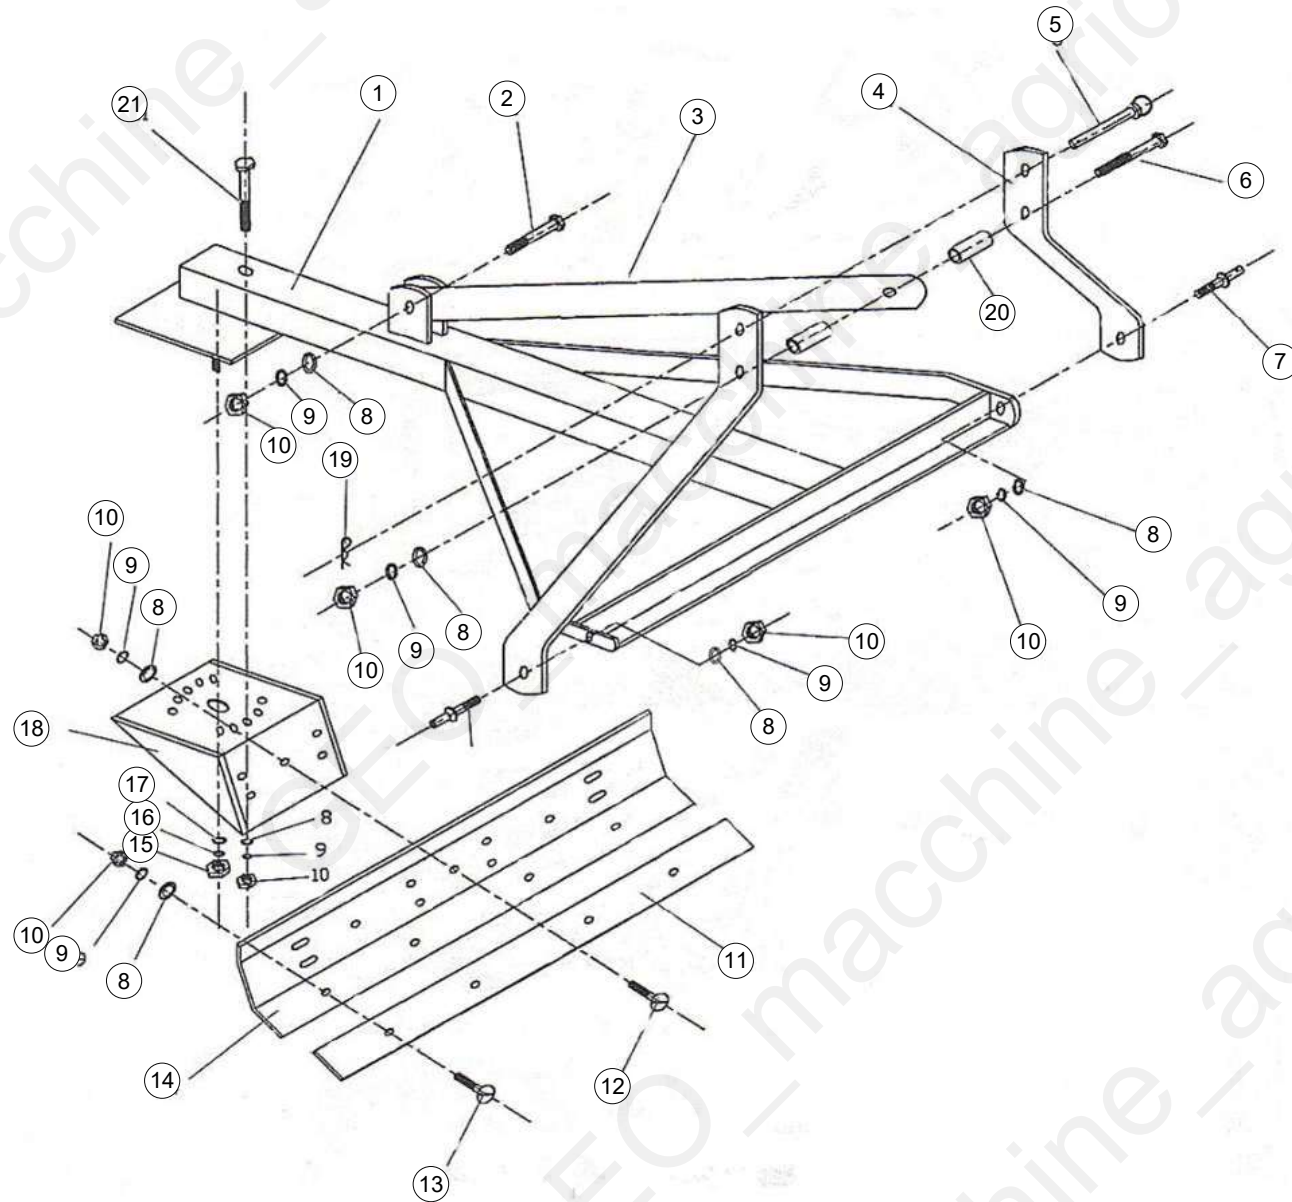

# Table of Contents

Tavola	Page
GBR_parte 0	3

Machine: GBR

Assembly: GBR\_parte 0

Pos	Code	Description	NOTE	Q.
1	GBR.001	Main body		1
2	GB97-86-1-2	Pin		1
3	GBR.002	Middle Arm		1
4	GBR.003	Side Arm		2
5	GB97-86-2	Pin		1
6	GB97-86-3	Bolt		1
7	GB97-86-4	Bottom Pin		1
8	GB97-86-5	Washer		1
9	GB97-86-6	Plain Washer		1
10	GB97-86-7-2	Nut		1
11	GBR.004.4	Blade GBR 120		1
11	GBR.004.6	Blade GBR 180		1
11	GBR.004.7	Blade GBR 210		1
12	GB97-86-8	Pin		1
13	GB97-86-9-2	Pin		1
14	GBR.005.4	Blade Body GBR 120		1
14	GBR.005.6	Blade Body GBR 180		1
14	GBR.005.7	Blade Body GBR 210		1
15	GB97-86-10-2	nut		1
16	GB97-86-11	Washer		1
17	GB97-86-12	Plain Washer		1
18	GBR.006	Blade Support		1
19	GB97-86-13	R Pin		1
20	GB97-86-14	Bushing		1
21	GBR.007	Main Pin		1