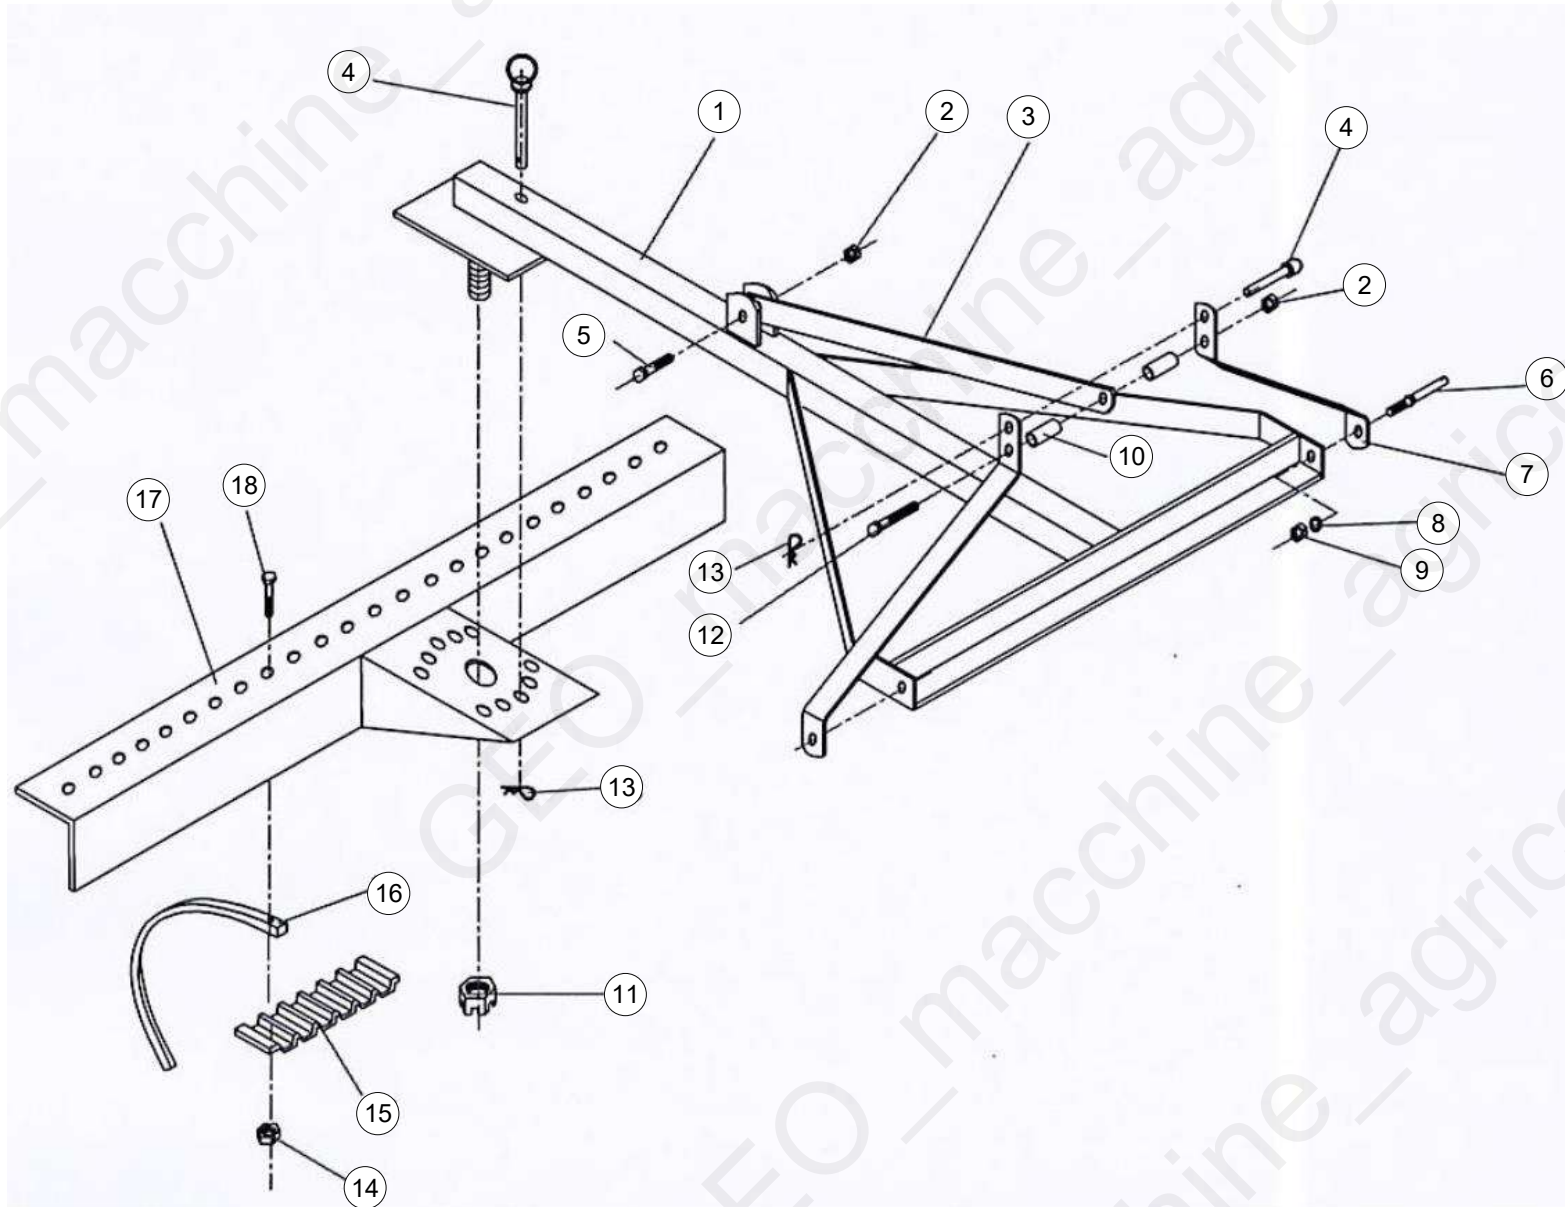

# Spare Part Book

LR

# Table of Contents

Tavola	Page
LR_parte 0	3

Machine: LR

Assembly: LR\_parte 0

Pos	Code	Description	NOTE	Q.
1	LR.01	Main Body		1
2	GB97-86-1-1	Nut		1
3	LR.03	Middle Arm		1
4	GB97-86-2	Pin		1
5	GB97-86-3	Bolt		1
6	GB97-86-4	Bottom Pin		1
7	LR.07	Side Arm		2
8	GB97-86-5	Washer		1
9	GB97-86-6	Plain Washer		1
10	LR.10	Bushing		1
11	LR.11	Nut		1
12	GB97-86-7-1	Bolt		1
13	GB97-86-8	Pin		1
14	GB97-86-9-1	nut		1
15	LR.15	Tine Support		5
16	LR.16	TINE		0
17	LR.17.1	Welding Body 150		1
17	LR.17.2	Welding Body 180		1
18	GB97-86-10-1	Bolt		1