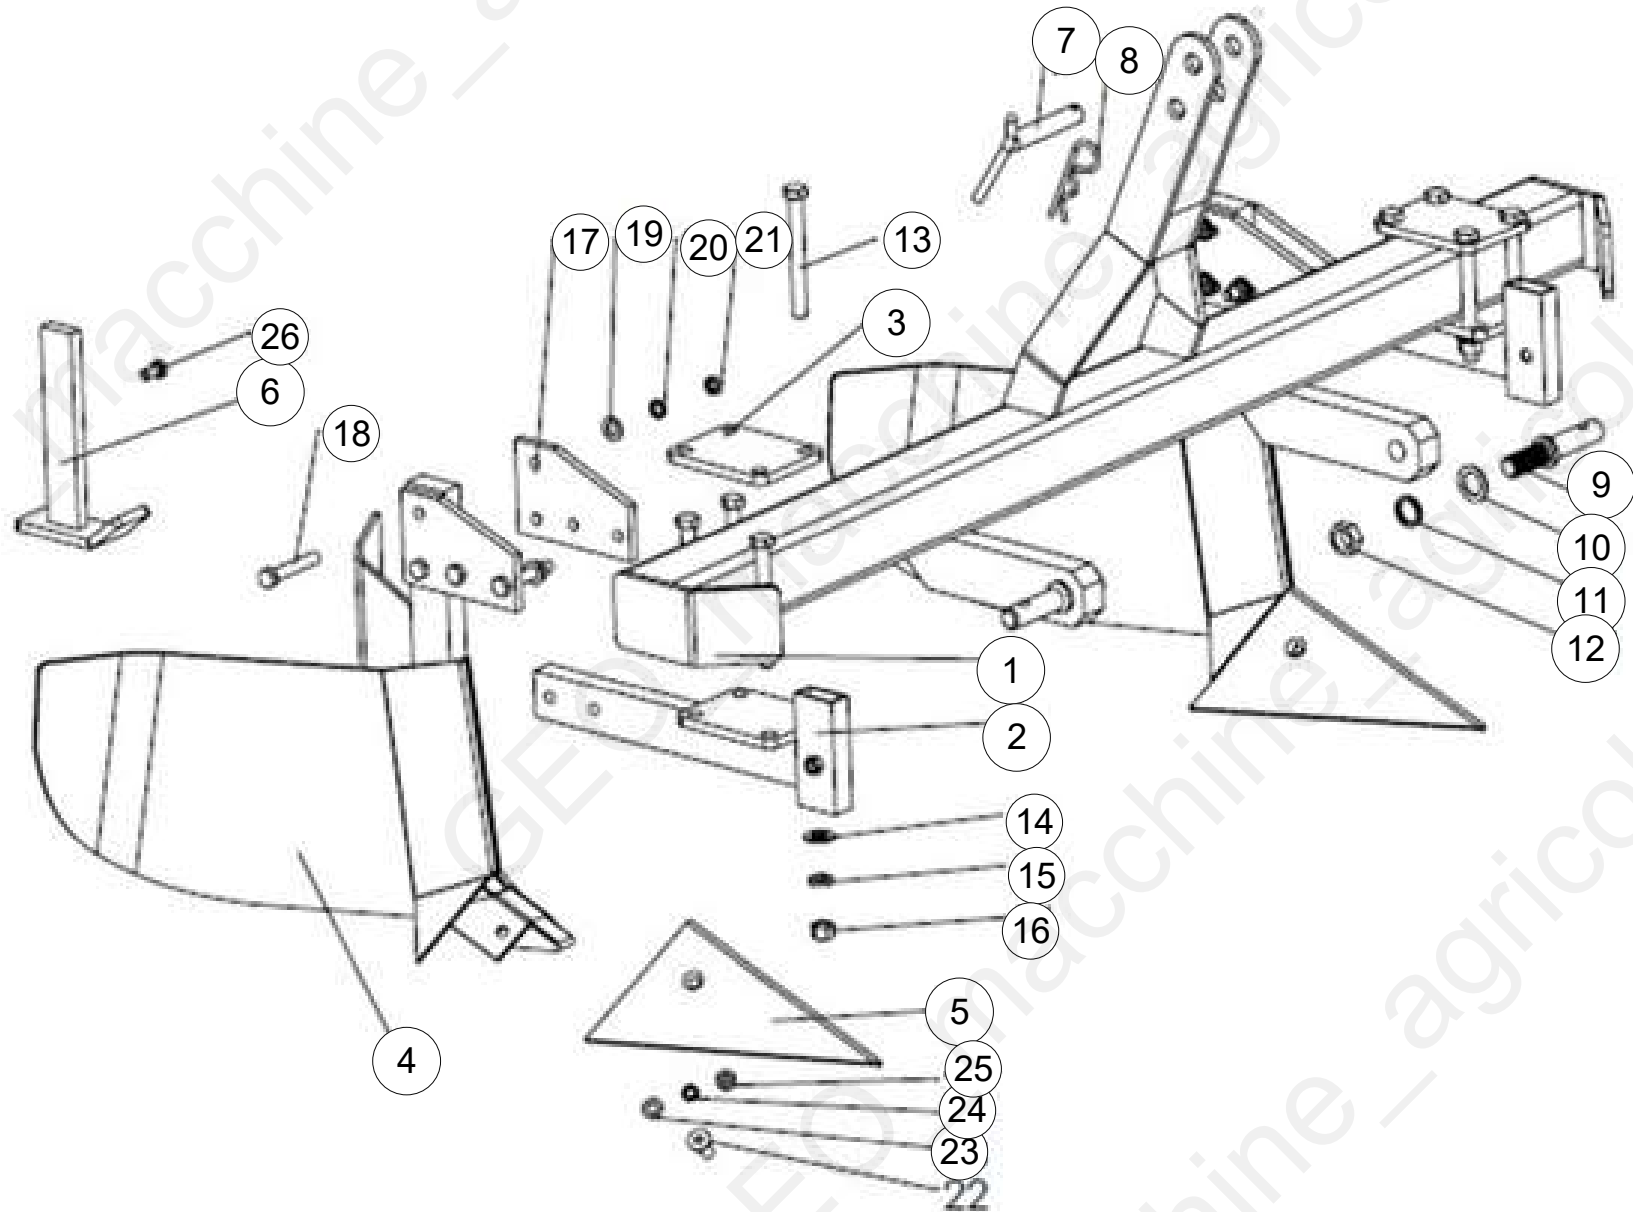

TRC

GEO Italy S.R.L.

Table of Contents

Tavola	Page
TRC	3

Machine: TRC

Assembly: TRC

Pos	Code	Description	NOTE	Q.
1	TRC.001	Welding Frame		1
2	TRC.002	Support		2
3	TRC.003	Support Plate		2
4	TRC.004	Blades assembly		2
5	TRC.005	Blades		2
6	TRC.006	Stand Leg		2
7	TRC.007	Pin		1
8	TRC.008	R pin		1
9	TRC.009	Pin		2
10	TRC.010	Plate Washer		2
11	TRC.011	Spring Washer		2
12	TRC.012	Nut		2
13	TRC.013	Bolt		8
14	TRC.014	Flate Washer		8
15	TRC.015	Spring Washer		8
16	TRC.016	Nut		8
17	TRC.017	Plate		4
18	TRC.018	Bolt		8
19	TRC.019	Flate Washer		8
20	TRC.020	Spring Washer		8
21	TRC.021	Nut		8
22	TRC.022	Bolt		4
23	TRC.023	Flate Washer		4
24	TRC.024	Spring Washer		4
25	TRC.025	Nut		4

Machine: TRC

Assembly: TRC

Pos	Code	Description	NOTE	Q.
26	TRC.026	Bolt		2