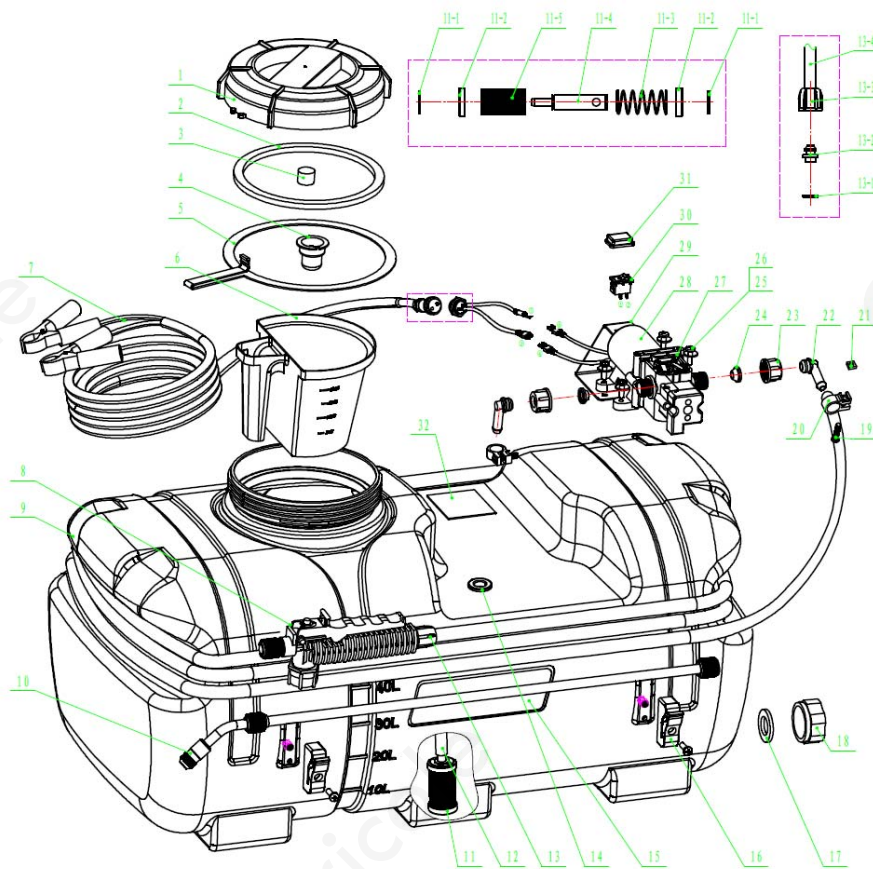

Macchina

ATVSprayer

Sezione

1

ATVSprayer50

SerNo	PartNo	Description	Quantity
1	ATV10.01-01		1
2	TF900PP.01-02		1
3	TF900PP.01-03		1
4	TF900PP.01-04		1
5	ATV10-06		1
6	ATV10-05		1
7	ATV15.04		1
8	MC-24		1
9	ATV15.01		1

10	SL-116	1
11	ATV15.02	1
12	ATV15-02	1
13	ATV15.03	1
14	ATV25-03	1
15		2
16	ATV10-07	2
17	TF900PP.01-07	1
18	TF900PP.01-08	1
19	GB/T818-2000	2
20	NS15-11	2
21	GB/T39-1988	2
22	ATV5.02-01	2
23	NS16.03-01	2
24	ATV5.02-02	2
25	GB/T95-2002	4
26	FGB/T818-2000	6
27	DMBD2.6L.00	1
28		1
29	ATV15-03	1
30		1
31		1
32		1

Sezione

2

ATVSprayer100

SerNo	PartNo	Description	Quantity
1		TF900PP.01-06	1
2		TF900PP.01-07	1
3		ATV25.01	1
4		SL-116	1
5		ATV15.02	1
6		ATV25-02	1
7		ATV25-03	1
8			2
9			2
10		ATV10-07	2
11		GB/T818-2000	2
12		MC-24	1
13		ATV15.03	1
14		ATV25.02	2
15		ATV25-04	1
16			1
17		GB/T95-2002	4
18		GB/T818-2000	4
19		ATV25-01	1

20		1
21		1
22	ATV10.01-01	1
23	TF900PP.01-03	1
24	TF900PP.01-02	1
25	TF900PP.01-04	1
26	ATV10-05	1
27	ATV10-06	1