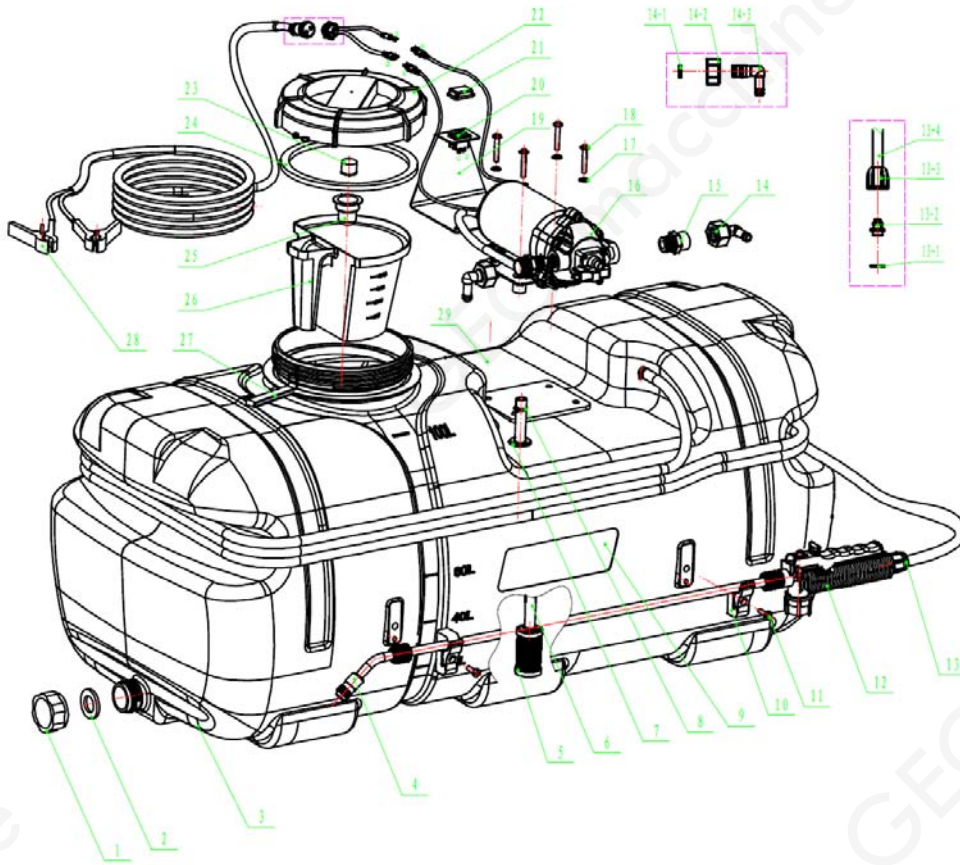

Macchina

ATVSprayer

Sezione

1

ATVSprayer50

SerNo	PartNo	Description	Quantity
1	ATV10.01-01		1
2	TF900PP.01-02		1
3	TF900PP.01-03		1
4	TF900PP.01-04		1
5	ATV10-06		1
6	ATV10-05		1
7	ATV15.04		1
8	MC-24		1
9	ATV15.01		1

10	SL-116	1
11	ATV15.02	1
12	ATV15-02	1
13	ATV15.03	1
14	ATV25-03	1
15		2
16	ATV10-07	2
17	TF900PP.01-07	1
18	TF900PP.01-08	1
19	GB/T818-2000	2
20	NS15-11	2
21	GB/T39-1988	2
22	ATV5.02-01	2
23	NS16.03-01	2
24	ATV5.02-02	2
25	GB/T95-2002	4
26	FGB/T818-2000	6
27	DMBD2.6L.00	1
28		1
29	ATV15-03	1
30		1
31		1
32		1

Sezione

2

ATVSprayer100

SerNo	PartNo	Description	Quantity
1		TF900PP.01-06	1
2		TF900PP.01-07	1
3		ATV25.01	1
4		SL-116	1
5		ATV15.02	1
6		ATV25-02	1
7		ATV25-03	1
8			2
9			2
10		ATV10-07	2
11		GB/T818-2000	2
12		MC-24	1
13		ATV15.03	1
14		ATV25.02	2
15		ATV25-04	1
16			1
17		GB/T95-2002	4
18		GB/T818-2000	4
19		ATV25-01	1

20		1
21		1
22	ATV10.01-01	1
23	TF900PP.01-03	1
24	TF900PP.01-02	1
25	TF900PP.01-04	1
26	ATV10-05	1
27	ATV10-06	1