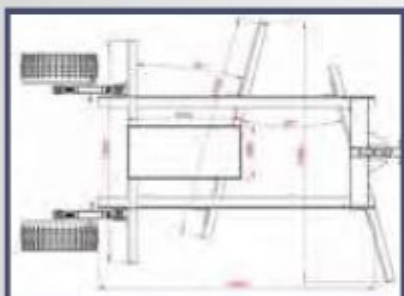

### Lama livellatrice ATV

Lama livellatrice per ATV, ideale per viali con terra e ghiaia  
Ruote 16" x 6.5-8  
Zavorrabile fino a 100 kg

### ATV Grader

ATV grader blade, ideal for paths with soil and gravel  
Wheels 16" x 6.5-8  
Ballasted up to 100 kg

### Niveleuse de ATV

Lame de niveleuse pour ATV, idéale pour les chemins avec terre et gravier  
Roues 16" x 6.5-8  
Ballasté jusqu'à 100 kg

**NEW!**

# NW TR

**M**

20.13

NW-TR

1400

250x140x60

132